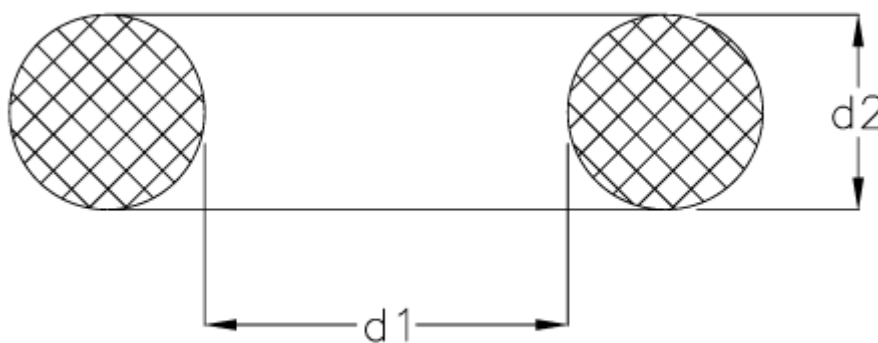

# Data Sheet

Article number: 159003500150000

Description: KLEE O-ring 3,5x1,5 NBR70 black

## Measures

---

d1 = 3.50

d2 = 1.50

Size = 3,5 x 1,5